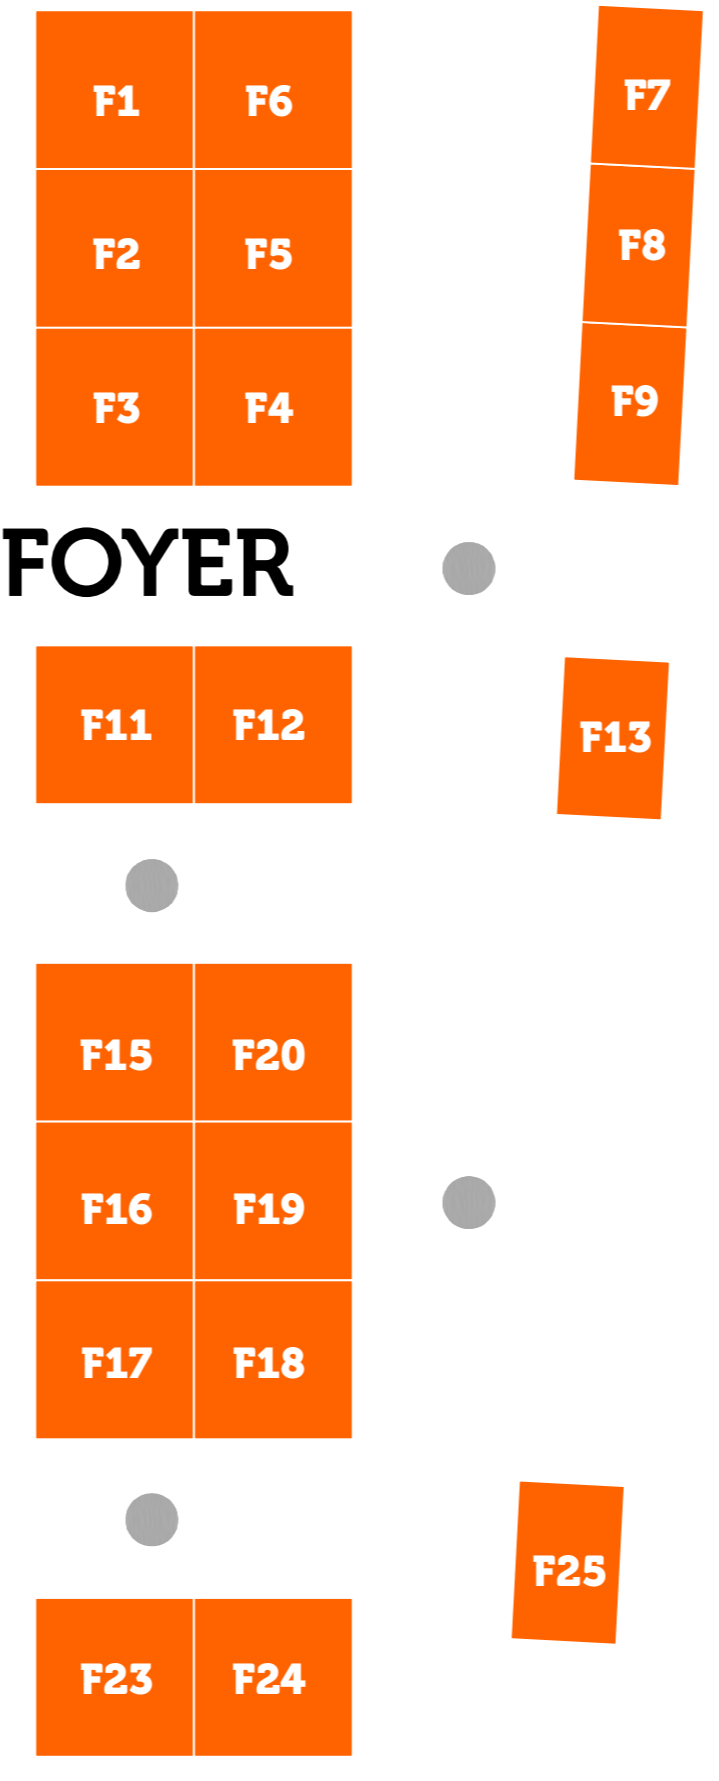

PLACE DU CARROUSEL

VESTIAIRE

ACCUEIL

SITEM

S1 S2 S3 S4 S5 S6 S7 S8 S9

GABRIEL

DELORME

SS1 SS2 SS3 SS4 SS5 SS6 SS7 SS8 SS9

LENOTRE

FOYER

CONFÉRENCES
SOUFFLOT

SOUFFLOT

ESPACE VIP

ATELIERS