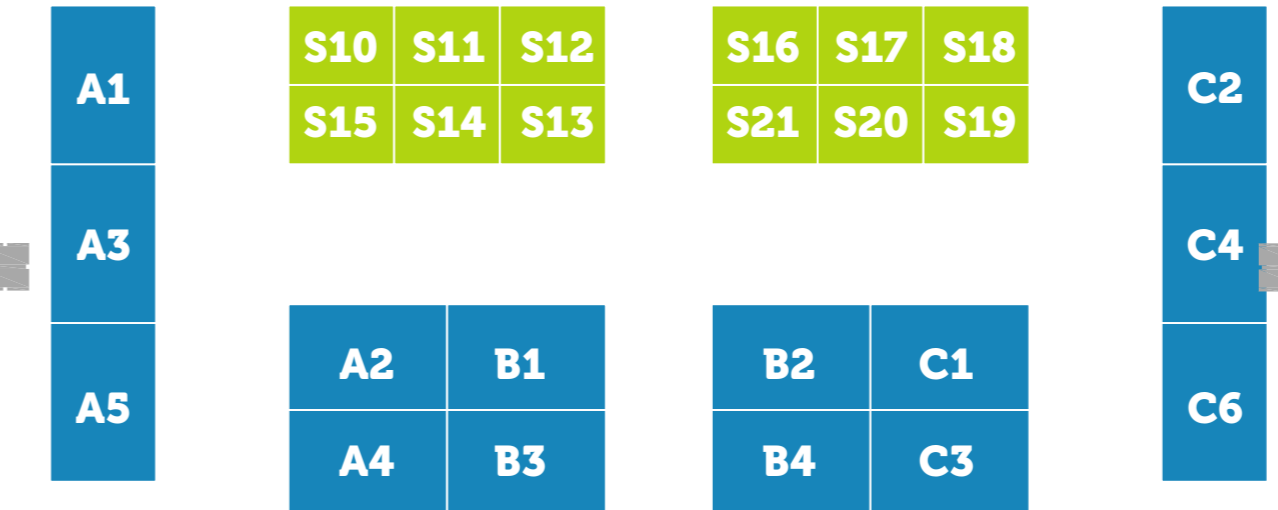

PLACE DU CARROUSEL

VESTIAIRE

ACCUEIL

SITEM

S1 S2 S3 S4 S5 S6 S7 S8 S9

GABRIEL

DELORME

SS1 SS2 SS3 SS4 SS5 SS6 SS7 SS8 SS9

LENOTRE

FOYER

CONFÉRENCES
SOUFFLOT

SOUFFLOT

ESPACE VIP

ATELIERS