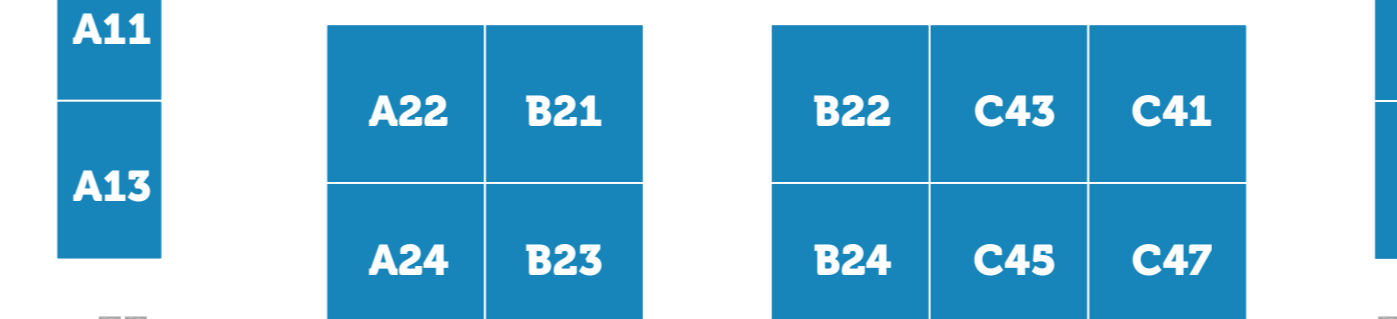

PLACE DU CARROUSEL

VESTIAIRE

ACCUEIL

SITEM

S1 S2 S3 S4 S5 S6 S7 S8 S9

GABRIEL

DELORME

SS1 SS2 SS3 SS4 SS5 SS6 SS7 SS8 SS9