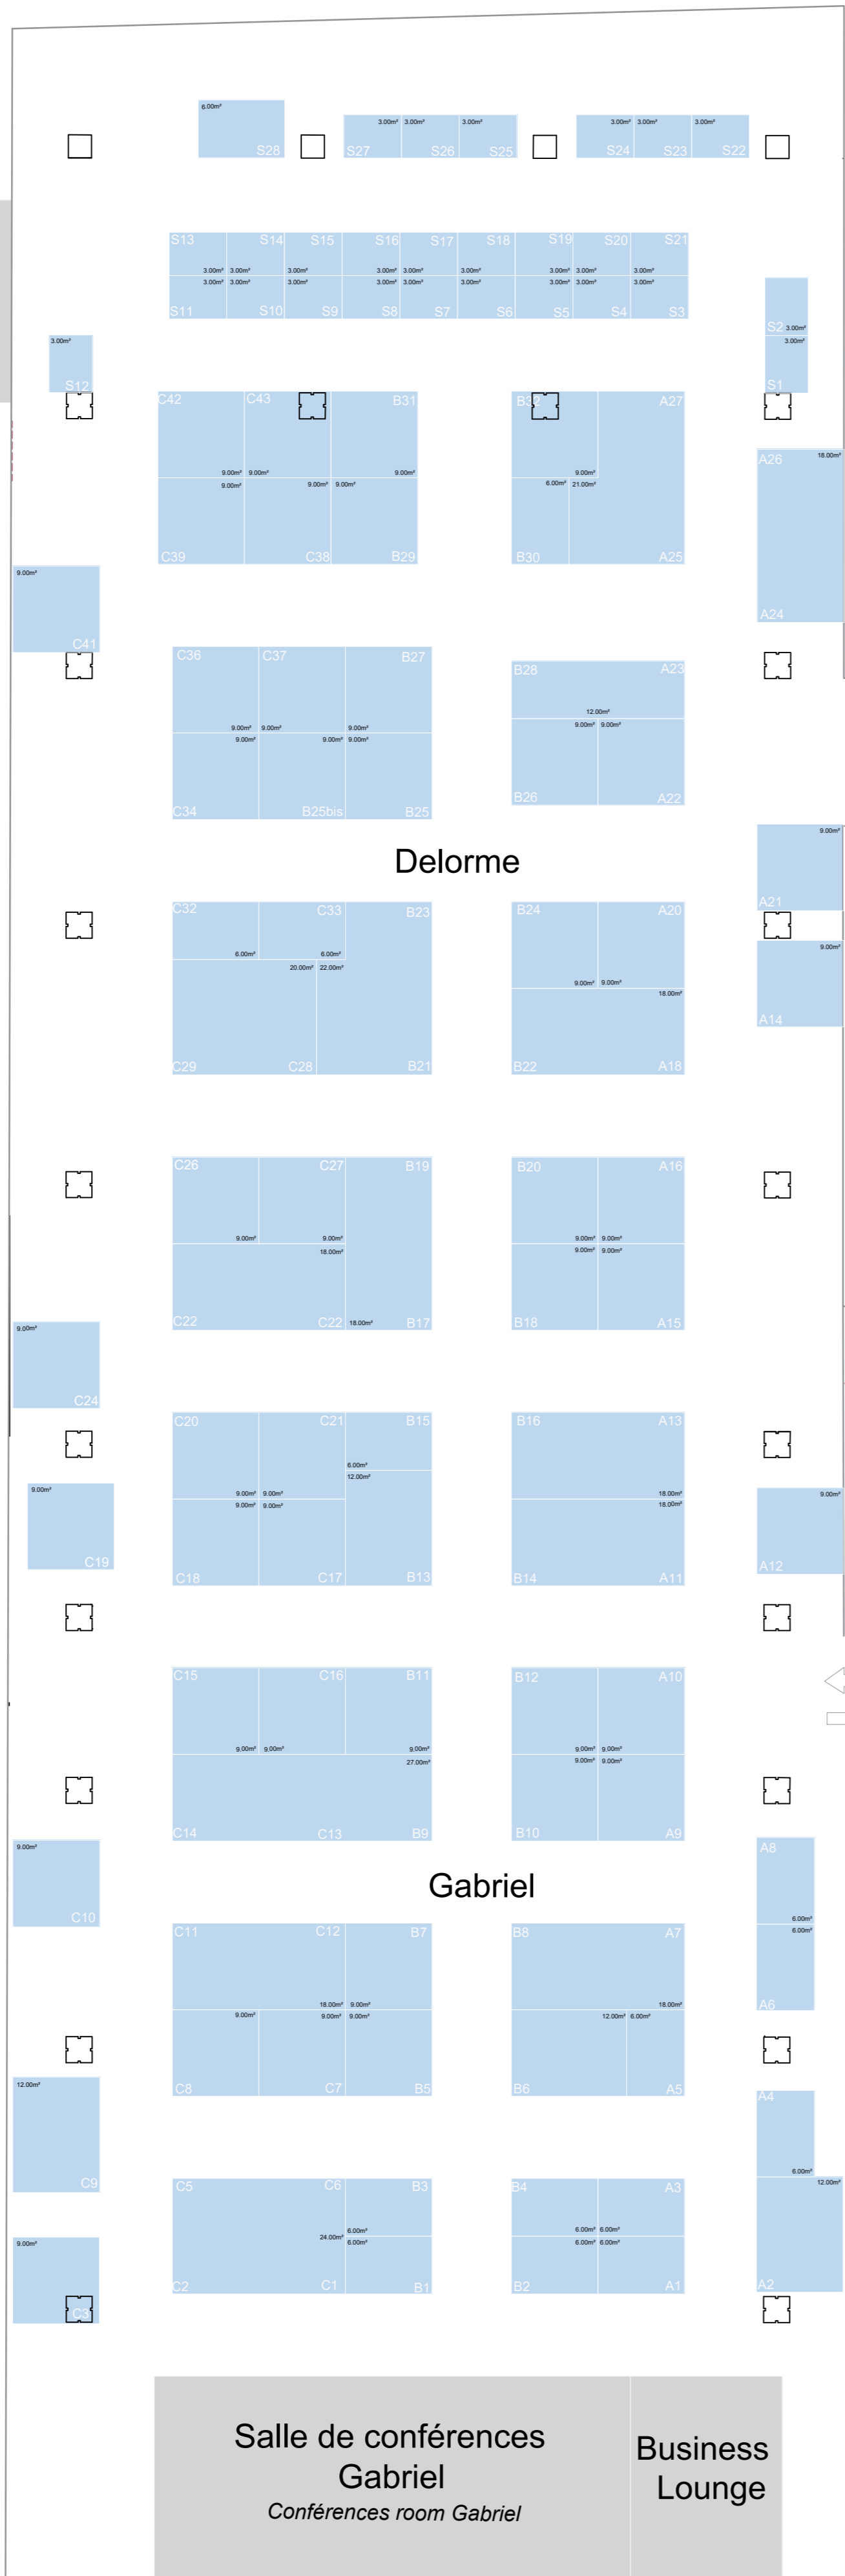

Salle de conférences Delorme
conferences room Delorme

39m² 32PAX
Pitch zone Soufflot

Espace VIP
VIP room

Espace restauration
Catering area

Soufflot

Foyer

Vestiaires
Cloakroom

Entrée / Sortie
Entrance / Exit

Accueil Informations
Informations desk

Place du Carrousel
Carrousel square