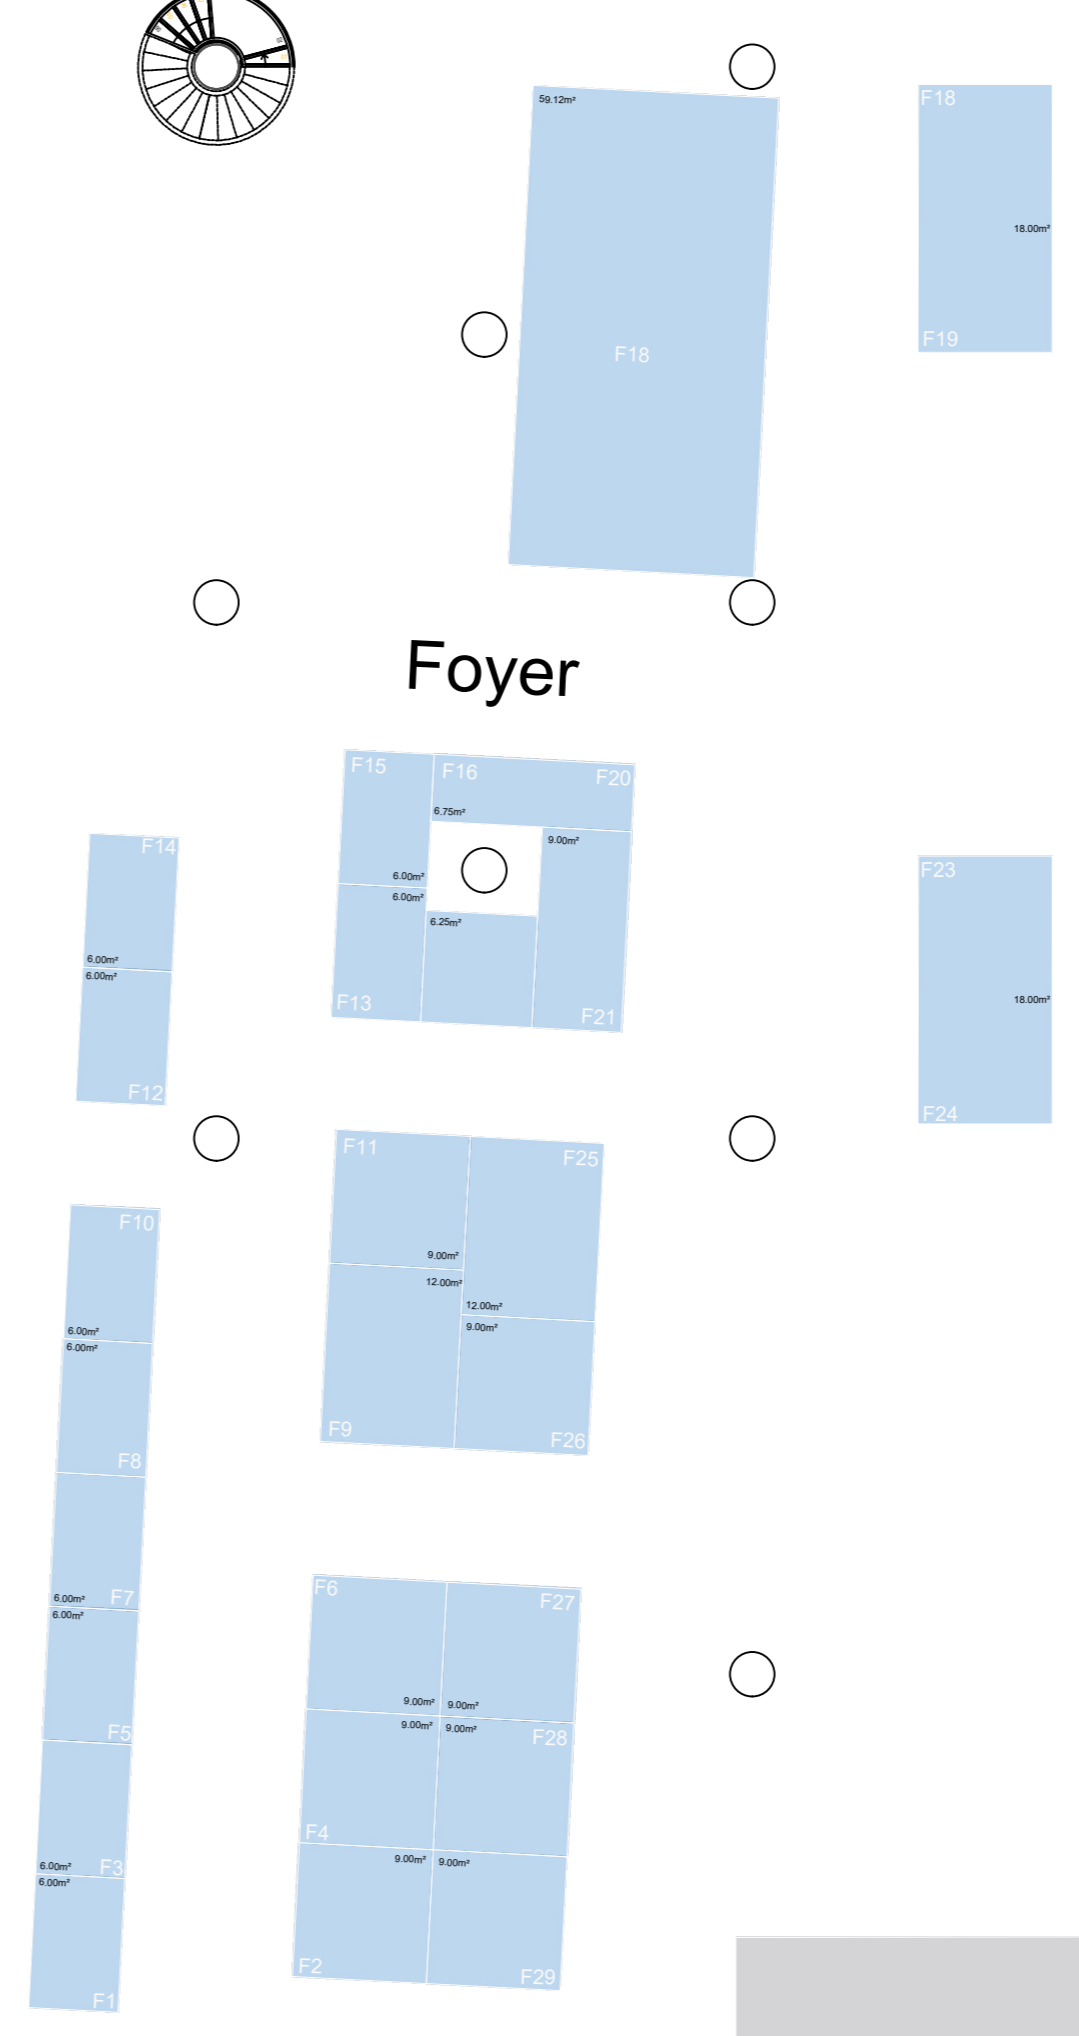

Salle de conférences Delorme
conferences room Delorme

39m² 32PAX
Pitch zone Soufflot

Espace VIP
VIP room

Espace restauration
Catering area

Soufflot

Foyer

Vestiaires
Cloakroom

Entrée / Sortie
Entrance / Exit

Accueil Informations
Informations desk

Place du Carrousel
Carrousel square