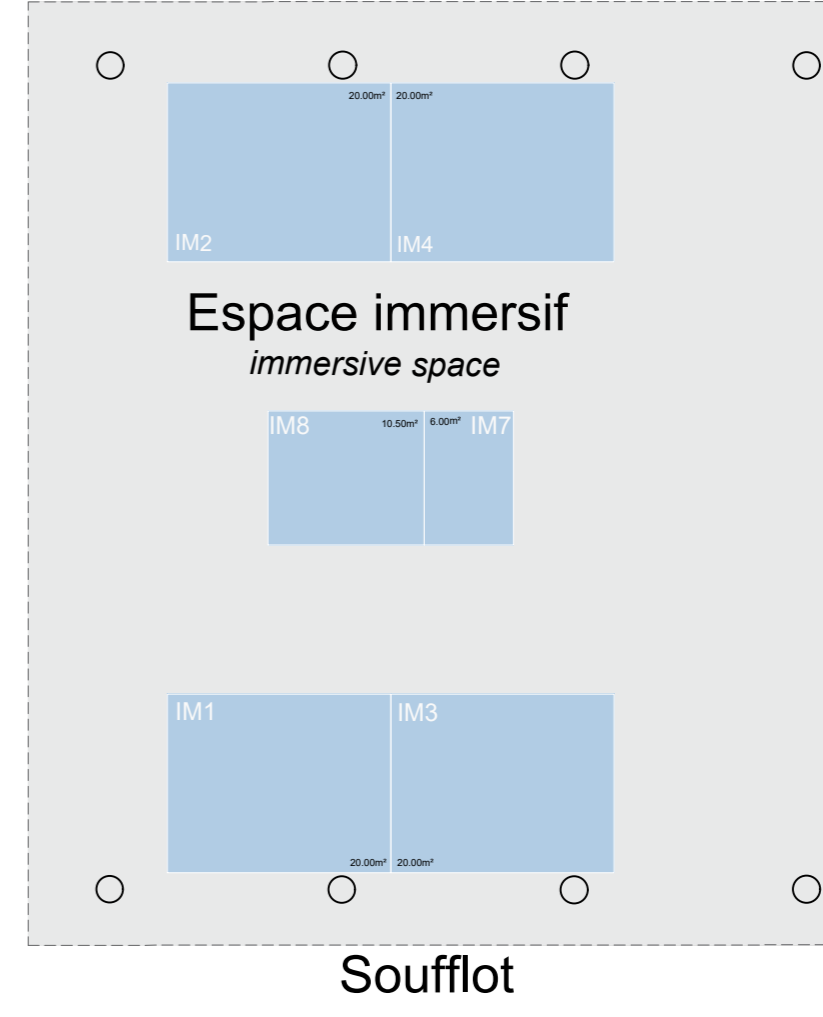

Salle de conférences Delorme
conferences room Delorme

39m² 32PAX
Pitch zone Soufflot

Espace VIP
VIP room

Espace restauration
Catering area

Soufflot

Foyer

Vestiaires
Cloakroom

Entrée / Sortie
Entrance / Exit

Accueil Informations
Informations desk

Place du Carrousel
Carrousel square