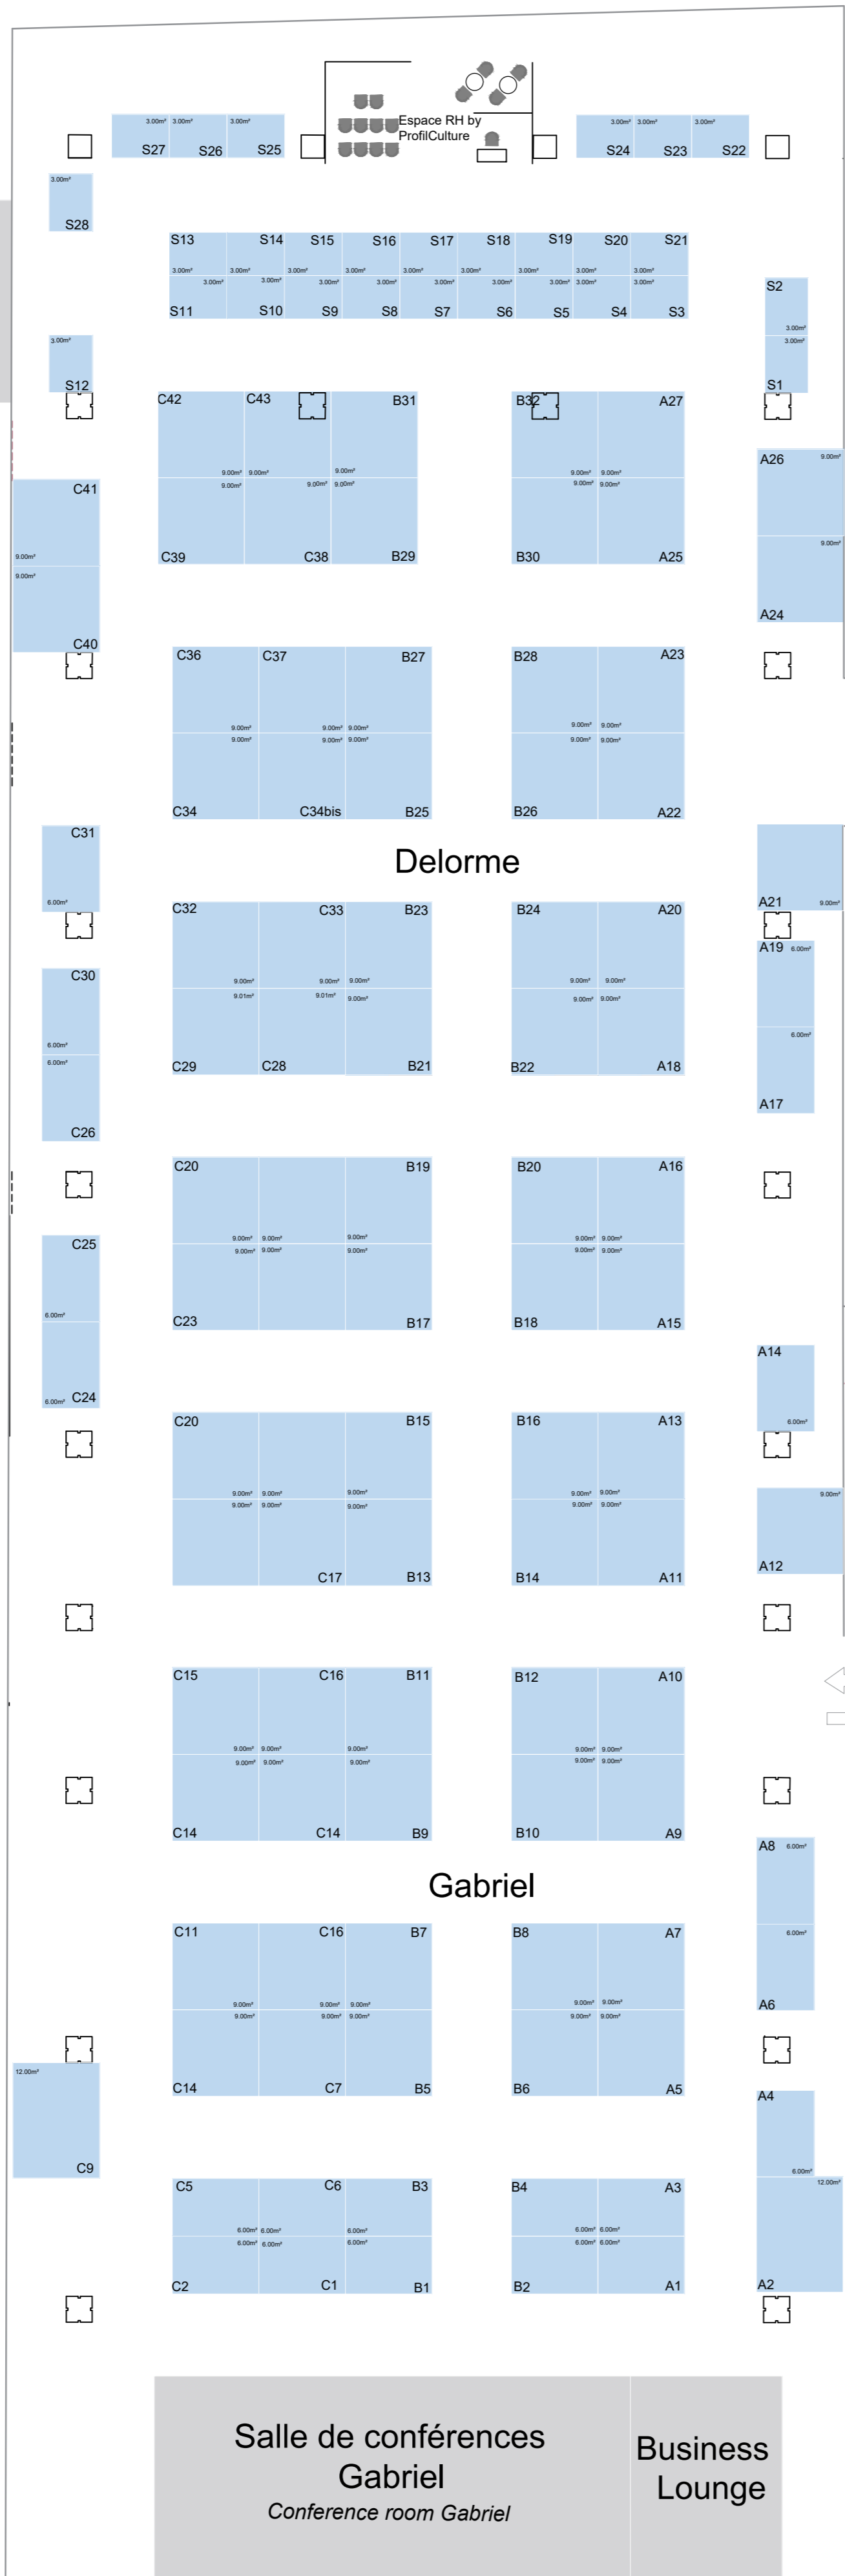

Salle de conférences Delorme
conferences room Delorme

39m² 32PAX
Pitch zone Soufflot

Espace immersif

VIP LOUNGE
VIP room

Espace restauration
Catering area

immersive space

Soufflot

Foyer

Vestiaires
Cloakroom

Accueil Information
Information desk

Place du Carrousel
Carrousel square